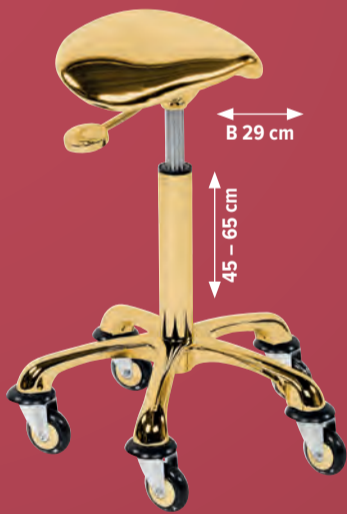

14100034 Cabinenboy ~~129,95~~ **109,-**
14100875 Cabinenboy XL ~~139,95~~ **119,-**

identische
Standardmaße
unterschiedliche
Tablettgröße

mit breiterem Fußkreuz
für stabileren Stand

DISCRETE UND DISCRETE/LOCK

15100280	ohne Schloß	259,95	199,-
15100238	mit Schloß	299,95	219,-

mit innovativer Anti-Haar-Skater-Leichtlaufrolle. Rollt effektiv und nimmt keine Haare auf!

3 SPEZIALLÖSUNGEN FÜR HAARFREIHEIT:

- 1 Plastikschutzkappe, die wie ein Schirm wirkt
- 2 nahtlose Plastikschutzkappe
- 3 speziell entwickelte antistatische Rollen

ROLLERCOASTER ECCENTRIC "GOLD"

- Metallic Kunstledersattel und hochverdichteter Schaumstoff für maximale Bequemlichkeit
- luxuriöses Aussehen mit verchromtem Fuß und Handgriff
- mit innovativen Anti-Haar-Skater- und Chromschutzkappen
- für max. 150 kg geeignet
- Sitzmaße: B x T x H: 29 x 29 x 7 cm

15100259	301,95	199,-
----------	-------------------	--------------

ROLLERCOASTER EXCLUSIVE "SHORT" & "HIGH"

- höhenverstellbar (starke Pumpe)
- Sitzhöhe: 45 - 65 cm „short“, oder 55 - 80 cm „high“
- sternförmiger Aluminiumfuß
- Anti-Haar-Rollen
- für alle Körpergrößen geeignet
- für max. 150 kg geeignet