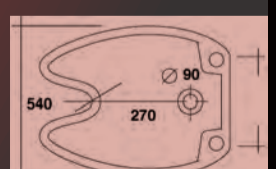

WASCHBECKEN DREAM

Extra großes Waschbecken passend für alle Layer Waschanlagen.

Sonderausstattung
Nur zusammen mit einer Layer Waschanlage bestellbar nicht einzeln erhältlich!

35300274	weiß	~~399,-~~	299,-	Aufpreis
35300275	schwarz	~~499,-~~	399,-	Aufpreis