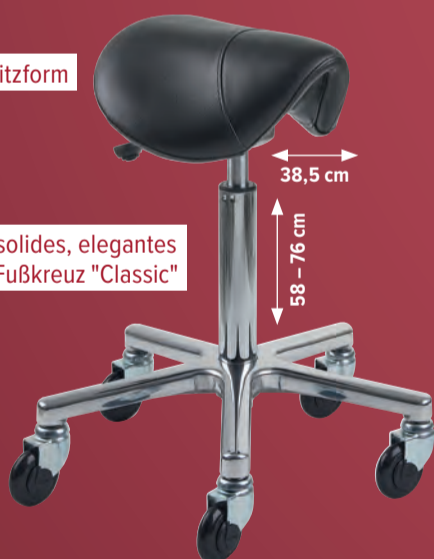

- hochwertiger Kaltschaum: formstabil, elastisch
- hochwertige Polsterung: langlebig, abriebfest, pflegeleicht
- Maße Sitz: ø 34 cm x 7,5 cm

14102253 | Fußkreuz Classic silber
14102019 | silber
14102017 | schwarz

nur 169,95

~~199,95~~ **169,95**

CLICTEC ROLLEN FÜR ROLLHOCKER

14102025
14102027

schwarz
silber

14102026
14102028

schwarz
silber

1 Stück ~~15,95~~ **13,95**

5 Stück ~~74,95~~ **64,95**

extra schmale Sitzform

solides, elegantes Fußkreuz "Classic"

38,5 cm
58 - 76 cm

CLICTEC ROLLHOCKER LADY FIT

- superschmale, ergonomische Sitzform: bequemes Sitzen, ermüdungsfreies Arbeiten
- Sitzpolster (B x H x T): 32,5 x 14 x 33 cm

INNOVATIVE SKATERROLLE - SUPER EINFACH ZERLEGEN UND REINIGEN

LONDON A

- Sitzhöhe: 51 - 65,5 cm
- H x B x T / 90-104,5 x 57,5 x 61,5 cm

LONDON B

- Sitzhöhe: 51 - 65,5 cm
- H x B x T / 89-103,5 x 58 x 57 cm
- mit durchgehend beweglicher Rückenlehne