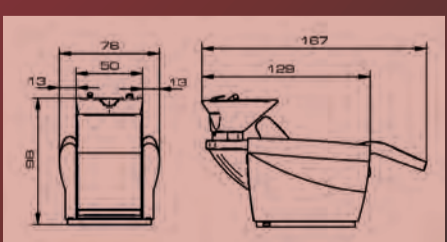

WASCHANLAGE CAMACHO FIRST RELAX 538P

- Rückgehäuse in Weiss oder Schwarz, Becken weiß
- Aqua Stop Mischbatterie
- Elektrische Verstellung des kompletten Sitz/Rücken/Beinpolsters

40300008 ~~4.033,-~~ **3.490,-**