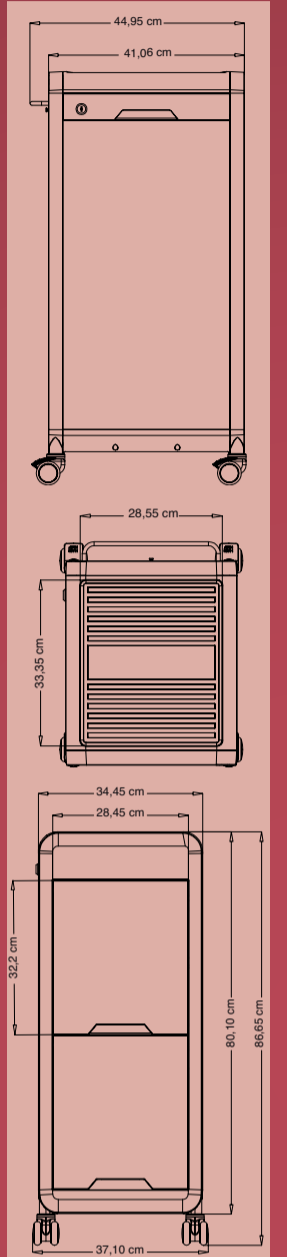

ab 259,-

14102251	weiß	statt 389,95
		1 Stk. 289,-
14102250	schwarz	ab 2 Stk. 279,-
14102252	silber-anthrazit	ab 3 Stk. 259,-