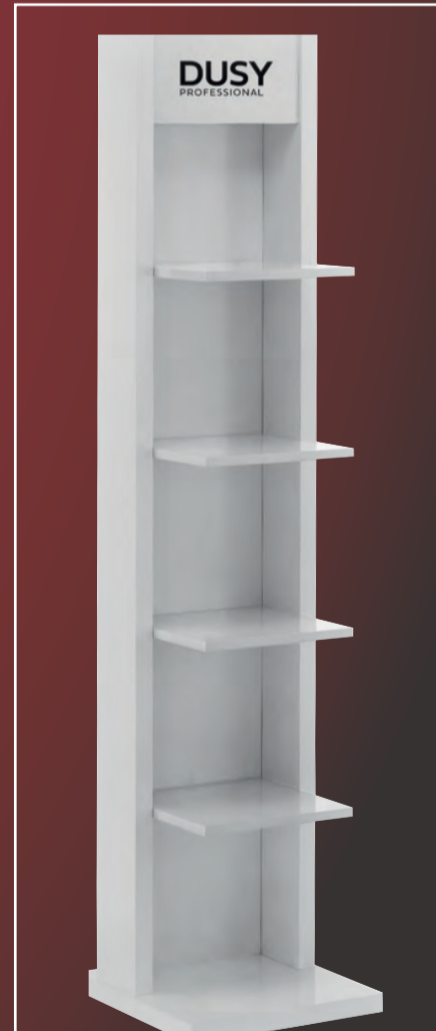

14102284	schwarz	32,95	29,95
14102329	weiß	32,95	29,95
14102322	hellgrau	32,95	29,95

VERKAUFSREGAL

- Massivholzregal mit 4 Einlegeböden
- mit wechselbarem Logo-Schild für die Marken: Dusy Professional, Inebrya, Nook, Artistique, Biacre & Candy Care
- B x H x T: 42 x 184 x 43 cm
- weiß