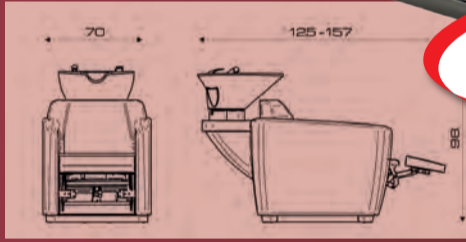

nur 4.990,-

EXKLUSIVES UND INNOVATIVES WASCHSYSTEM

HAARWASCHLIEGE FABLE 550

- Für Friseur - und Spa Behandlungen
- Mit Keramikbecken in weiß und Aqua Stop Mischbatterie

40300011 ~~5.678,-~~ **4.990,-**