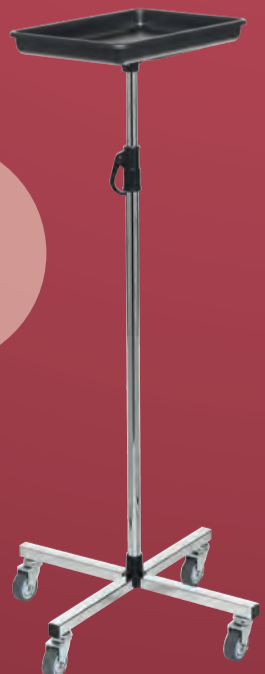

10003376 ~~365,-~~ **299,-**

WELLABOY

- stabile Profistation mit 3 anpassungsfähigen Schubladen für maximalen Stauraum
- hoch aktuelles Design
- mit Föhnhalter
- Antihaft-Räder
- Arbeitsfläche: 36 x 36 cm, lässt sich durch Hinzufügen von 2 Boxen vergrößern
- Höhe: 93 cm

10002055 ~~425,-~~ **330,-**

CREATIVE SERVICE STATION

- Tablett: aus hitzebeständigem Aluminium, einfach zu reinigen, unempfindlich gegenüber Schmutz; 43 x 30 cm
- 5 Rollen: leise, leicht laufend und garantieren einen sicheren Stand
- drehbares Fusskreuz: 360° für optimale Bewegungsfreiheit
- höhenverstellbar: 66-107 cm

14102444 ~~119,95~~ **99,95**

CABINENBOY & XL

- leise, leicht laufende, einfach zu reinigende, gummierte Rollen
- Maße: Tablett: 23 x 33 cm; XL Tablett: 37,5 x 33 cm
- höhenverstellbar: 88-140 cm
- Farbe: schwarz

14100034 Cabinenboy ~~129,95~~ **109,-**
14100875 Cabinenboy XL ~~139,95~~ **119,-**

identische
Standardmaße
unterschiedliche
Tablettgröße

mit breiterem Fußkreuz
für stabileren Stand

DISCRETE UND DISCRETE/LOCK