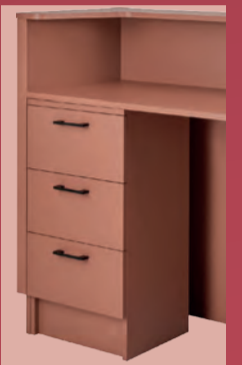

TRINKGELD-RÖHRCHEN

Röhrchen aus 201-Edelstahl mit Drehverschluss unten, inkl. Gummiring

- Schlitzöffnung: 34 x 4 mm
- Höhe: 125 mm, ø 37 mm

3ER SET IM STÄNDER

- 1 Holzständer: Farbe Buche
- H x B x T: 13,2 x 20 x 2,7 cm

14102464	1 Stk.	39,95	36,95
14102463	3 Set	129,95	99,95

REZEPTION HENRY

- Gehäuse, Regal und Platte sind aus Möbelplatte gefertigt
- Front besteht aus Lamellenfeldern
- Sockel mit LED-Beleuchtung
- Maße Henry S:
  - Höhe: 106 cm
  - Breite: 117 cm
  - Höhe Ablage: 80 cm
  - Tiefe: 67 cm
  - Gewicht ca. 100 kg
- Maße Henry M:
  - Höhe: 106 cm
  - Breite: 148,5 cm
  - Höhe Ablage: 80 cm
  - Tiefe: 67 cm
  - Gewicht ca. 120 kg

ab 850,-

38700058	Henry S	950,-	850,-
38700059	Henry M	1.088,-	950,-

optional mit verschiedenen Schränken erhältlich gegen Aufpreis

ARBEITSPLATZ HENRY

Gehäuse, Regal und Platte sind aus Möbelplatte gefertigt
Front besteht aus Lamellenfeldern
Spiegelrahmen in schwarz oder gold erhältlich
Spiegel mit LED-Hintergrundbeleuchtung

- Maße:
  - Höhe: 163,6 cm
  - Breite: 65,6 cm
  - Tiefe: 22 cm
  - Gewicht ca. 80 kg
  - Spiegelhöhe: 110 cm
  - Spiegelbreite: 45,5 cm

nur 850,-

38700057	960,-	850,-

optional mit Seitenteil erhältlich gegen Aufpreis (Breite: 37,5 cm)

Lamellenfeldern in 5 Farbvarianten erhältlich

ENZO

- Maße: B x T: 61 x 60 cm
- Bezug schwarz
- schwarzes Metallgestell mit Armauflagen in Holz
- Hydraulische Pumpe mit schwarzer Fußplatte

nur 595,-

38700026	727,-	595,-

PREMIUM S

- Maße: B x T: 64 x 60 cm
- Bezug schwarz
- vollständig gepolsterter, breiter Sitz
- offene Rückenlehne
- hydraulische Pumpe mit quadratischem, verchromtem Fuß

nur 355,-

38700028	449,-	355,-

WASCHANLAGE COMFORT