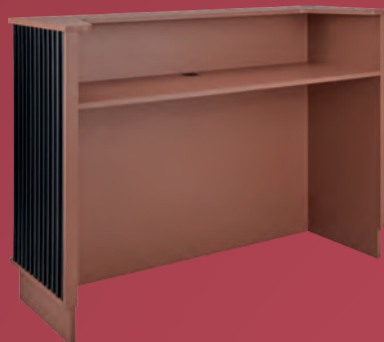

- Schlitzöffnung: 34 x 4 mm
- Höhe: 125 mm, ø 37 mm

3ER SET IM STÄNDER

- 1 Holzständer: Farbe Buche
- H x B x T: 13,2 x 20 x 2,7 cm

14102464	1 Stk.	39,95	36,95
14102463	3 Set	129,95	99,95

REZEPTION HENRY

- Gehäuse, Regal und Platte sind aus Möbelplatte gefertigt
- Front besteht aus Lamellenfeldern
- Sockel mit LED-Beleuchtung
- Maße Henry S:
 - Höhe: 106 cm
 - Breite: 117 cm
 - Höhe Ablage: 80 cm
 - Tiefe: 67 cm
 - Gewicht ca. 100 kg
- Maße Henry M:
 - Höhe: 106 cm
 - Breite: 148,5 cm
 - Höhe Ablage: 80 cm
 - Tiefe: 67 cm
 - Gewicht ca. 120 kg

ab 850,-

38700058	Henry S	950,-	850,-
38700059	Henry M	1.088,-	950,-

optional mit verschiedenen Schränken erhältlich gegen Aufpreis

ARBEITSPLATZ HENRY

Gehäuse, Regal und Platte sind aus Möbelplatte gefertigt
Front besteht aus Lamellenfeldern
Spiegelrahmen in schwarz oder gold erhältlich
Spiegel mit LED-Hintergrundbeleuchtung