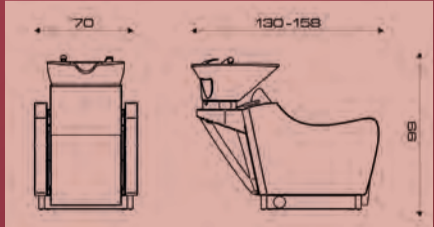

nur 3.350,-

WASCHANLAGE WEN PRO 537S

- Rückgehäuse und Becken in weiß
- Air Massage (nur Rückenlehne)

40300007 ~~3.920,-~~ **3.350,-**

NEU