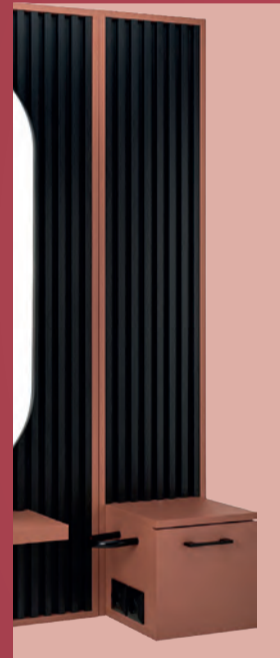

Lamellenfeldern in 5 Farbvarianten erhältlich