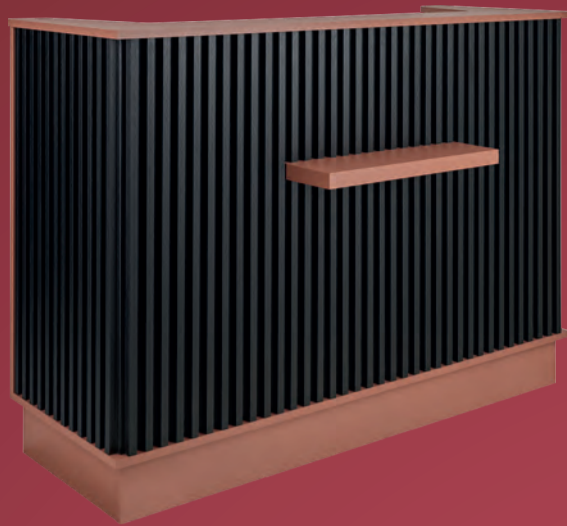

- Schlitzöffnung: 34 x 4 mm
- Höhe: 125 mm, ø 37 mm

3ER SET IM STÄNDER

- 1 Holzständer: Farbe Buche
- H x B x T: 13,2 x 20 x 2,7 cm

14102464	1 Stk.	39,95	36,95
14102463	3 Set	129,95	99,95

REZEPTION HENRY

- Gehäuse, Regal und Platte sind aus Möbelplatte gefertigt
- Front besteht aus Lamellenfeldern
- Sockel mit LED-Beleuchtung
- Maße Henry S:
 - Höhe: 106 cm
 - Breite: 117 cm
 - Höhe Ablage: 80 cm
 - Tiefe: 67 cm
 - Gewicht ca. 100 kg
- Maße Henry M:
 - Höhe: 106 cm
 - Breite: 148,5 cm
 - Höhe Ablage: 80 cm
 - Tiefe: 67 cm
 - Gewicht ca. 120 kg

ab 850,-

38700058	Henry S	950,-	850,-
38700059	Henry M	1.088,-	950,-

optional mit verschiedenen Schränken erhältlich gegen Aufpreis

ARBEITSPLATZ HENRY

Gehäuse, Regal und Platte sind aus Möbelplatte gefertigt
Front besteht aus Lamellenfeldern
Spiegelrahmen in schwarz oder gold erhältlich
Spiegel mit LED-Hintergrundbeleuchtung