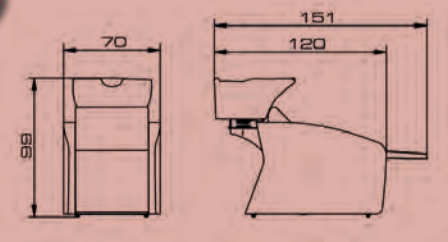

nur 3.490,-