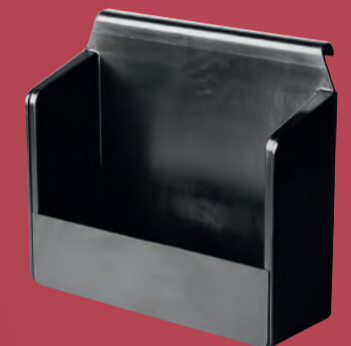

SEITENHÄNGER FÜR 84/5

- stabiler, langlebiger Spritzguss-Kunststoff
- Farbe: schwarz
- H x B x T: 27 x 30 x 11 cm

14100050 ~~37,95~~ **34,95**