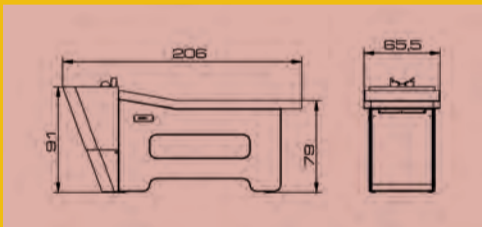

nur 3.350,-

WASCHANLAGE WEN PRO 537S

- Rückgehäuse und Becken in weiß
- Air Massage (nur Rückenlehne)

40300007 ~~3.920,-~~ **3.350,-**

NEU