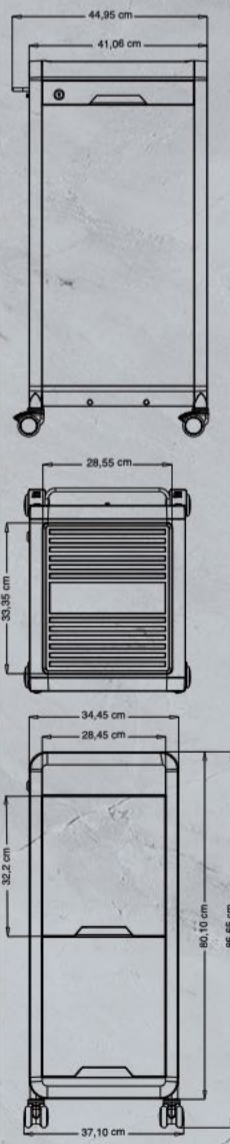

passend für alle Efalock Rundspiegel