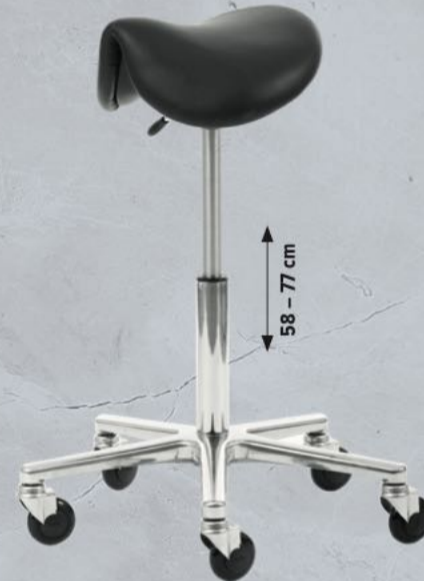

ø 36 cm

58 – 77 cm

58 – 77 cm

ø 36 cm

58 – 77 cm

ARBEITSSTUHL

- höhenverstellbar (Ringauslösung)
- 58 – 77 cm Sitzhöhe
- Kreuzfuß poliert mit Skaterrollen, Sitzpolster ø 36 cm, kleine Rückenlehne höhenverstellbar
- zertifiziert nach DIN EN ISO 9001

15300006	375,-
----------	-------

SATTELHOCKER

- höhenverstellbar 58 – 77 cm Sitzhöhe
- Kreuzfuß poliert mit Skaterrollen
- anatomisches Sitzpolster
- zertifiziert nach DIN EN ISO 9001

15300005	375,-
----------	-------