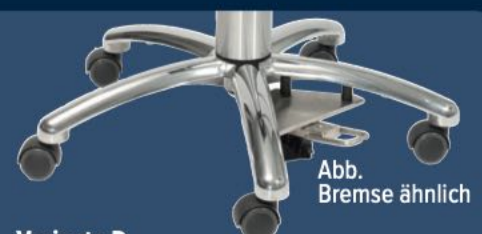

Variante D
Fußkreuz mit Leichtlaufrollen und Bremse

Abb. Bremse ähnlich