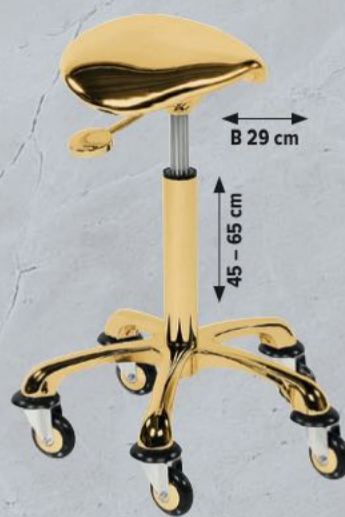

HAIRCRAFT

Qualitativ hochwertiger Haarsauger.

Sie fegen die Schnitthaare bis an die Saugöffnung des HairCraft, schalten ihn ein und das Thema Haare ist im wahrsten Sinne des Wortes gegessen. Praktisch und schön.

- Maße: ø x H: 39 x 66 cm

19000013	Kunststoff	890,-	690,-
19000012	Edelstahl	1.090,-	890,-

ERSATZFILTERBEUTEL

19000024	10 Stk.	50,-	45,-
19000040	30 Stk.	86,-	79,-

mit innovativer Anti-Haar-Skater-Leichtlaufrolle. Rollt effektiv und nimmt keine Haare auf!