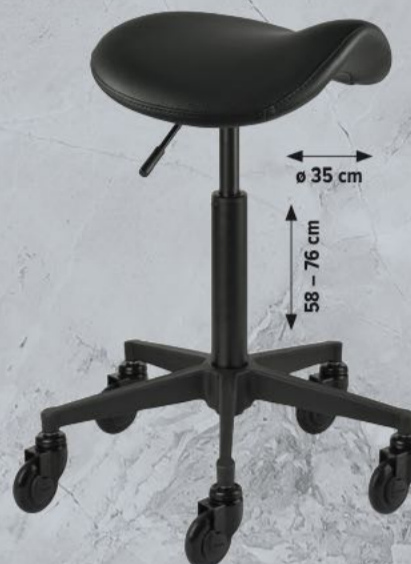

14102444 ~~119,95~~ **99,95**

nur 99,95

max. Belastbarkeit
bis zu 200 kg

bequemer
Sattelsitz-Komfort

CLICTEC ROLLHOCKER - "COMFY"
die perfekte Balance aus echtem Sattelsitzfeeling und maximalem Komfort.

- garantiert eine aufrechte, bequeme Sitzposition und ein ermüdungsfreies Arbeiten
 - edler Kunstlederbezug
 - Maße Sitz: B x T 35 cm x 34 cm
- 14102325 | Fußkreuz Classic
14102324 | silber
14102323 | schwarz

nur 199,95

~~249,95~~ **199,95**

solides, elegantes
Fußkreuz "Classic"

solides, elegantes
Fußkreuz "Classic"

CLICTEC ROLLHOCKER - RUNDSITZ

- hochwertiger Kaltschaum: formstabil, elastisch
 - hochwertige Polsterung: langlebig, abriebfest, pflegeleicht
 - Maße Sitz: ø 34 cm x 7,5 cm
- 14102253 | Fußkreuz Classic
14102019 | silber
14102017 | schwarz