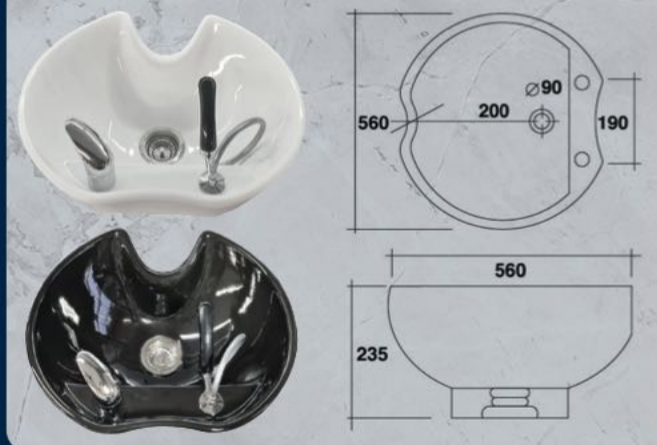

STANDARD WASHBECKEN FÜR LAYER WASHANLAGEN

passend zu Friseurstuhl Q9000

WASCHANLAGE DREAMLINE

- Außenbreite 72 cm, Innenbreite 55 cm, Sitztiefe 45 cm, Gesamtlänge 120 cm
- Armlehne 8 cm breit (optional auch mit 12 cm Breite lieferbar)
- Sitz, Rückenlehne und Armlehnen gepolstert
- elektrisch verstellbare Beinauflage über das Bedienelement
- Waschbecken Dream in weiß oder schwarz

ab 1.799,-

OHNE BEINAUFLAGE

35300276 Becken "Dream" weiß	~~2.249,-~~	1.799,-
35300277 Becken "Dream" schwarz	~~2.399,-~~	1.949,-

MIT ELEKTRISCHER BEINAUFLAGE

35300278 Becken "Dream" weiß	~~3.149,-~~	2.499,-
35300279 Becken "Dream" schwarz	~~3.299,-~~	2.649,-