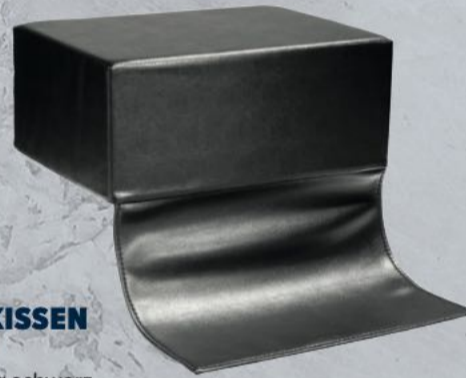

Alle Rollhocker mit Hairproof Rollen

ROLLHOCKER FADE

- 6 cm hoher Rundsitz, Ø 34 cm, mit verstellbarer Rückenlehne für entspanntes Sitzen
- Kunststoff-Fußkreuz mit 5 gummierten Hairproof Rollen
- belastbar bis max. 110 kg
- speziell für die Kosmetik geeignet

14102160 | Fade S / weiß

14102158 | Fade M / schwarz

14102159 | Fade L / schwarz

~~174,95~~ **149,-**

ROLLHOCKER CUT

- 6 cm hoher Rundsitz, Ø 34 cm
- Kunststoff-Fußkreuz mit 5 gummierten Hairproof Rollen
- belastbar bis max. 110 kg
- Farbe: schwarz

14102152 | Cut M

14102153 | Cut L

~~139,95~~ **99,-**

ROLLHOCKER TRIM

- Rodeo Sitzform, für eine aufrechte, ermüdungsarme Sitzposition
- Kunststoff-Fußkreuz mit 5 gummierten Hairproof Rollen
- belastbar bis max. 110 kg
- Farbe: schwarz

14102155 | Trim M

14102156 | Trim L

~~149,95~~ **119,-**

ROLLHOCKER HAIRPROOF ROLLE

- innovative Laufrolle im neuen „Hairproof“-Design: vermeidet das Einziehen von Schnitthaaren im Salon
- ideal geeignet für harte Böden (Keramikfliesen, Laminat)

14102163 1 Stück ~~8,95~~ **7,95**
14102162 5 Stück ~~39,95~~ **26,95**

KINDERKISSEN KIDS-UP

- Kunstleder schwarz
- mit Latz
- für alle Bedienstühle geeignet
- H 17 x B 41 x T 30 cm

14101378 ~~69,95~~ **59,95**

EFALOCK - ZUBEHÖR

FUSSSTÜTZE STAND-BY

- stabile Ausführung aus Edelstahl
- standfest mit schwerer Bodenplatte
- rutschfeste Gummiunterseite
- Gewicht: 2,8 kg
- B 36 x H 18 x T 19 cm

14101542

statt ~~79,95~~
1 Stk. **59,95**
ab 2 Stk. **54,95**
ab 4 Stk. **49,95**

BEDIENHILFEN

COLOR STATION

- ideal für Farb-Spezialarbeiten
- modernes ansprechendes Design, robust und elegant
- Halter für vorgeschchnittene Folien
- Spender für Farbfolienrollen
- Antihaft-Räder
- Arbeitsfläche: 36 x 36 cm, mit 2 ausziehbaren Verlängerungen
- Höhe: 91,5 cm

10003376 ~~353,-~~ **299,-**

WELLABOY