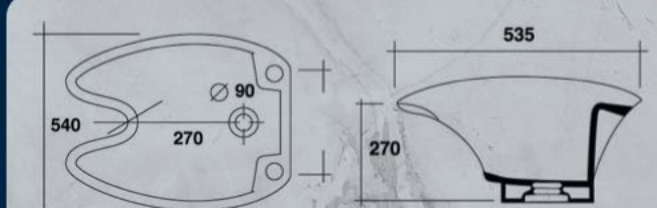

35300272 Variante A *	1.399,-	1.199,-
35300270 Variante B	1.549,-	1.299,-
35300269 Variante C *	1.549,-	1.299,-
35300271 Variante D *	1.699,-	1.499,-

PREISHIT
Made in Germany

FLEXI

- Außenbreite 59,5 cm, Innenbreite 51,5 cm, Rückenhöhe 42 cm
- Kreuzfuß mit Gleiter
- Sitz, Rückenlehne und Armlehnen gepolstert

35300259 ~~32,-~~ **30,-**

STANDARD WASHBECKEN FÜR LAYER WASHANLAGEN

passend zu Friseurstuhl Q9000

WASCHANLAGE DREAMLINE

- Außenbreite 72 cm, Innenbreite 55 cm, Sitztiefe 45 cm, Gesamtlänge 120 cm
- Armlehne 8 cm breit (optional auch mit 12 cm Breite lieferbar)
- Sitz, Rückenlehne und Armlehnen gepolstert
- elektrisch verstellbare Beinauflage über das Bedienelement
- Waschbecken Dream in weiß oder schwarz

ab 1.799,-

OHNE BEINAUFLAGE

35300276 Becken "Dream" weiß	2.249,-	1.799,-
35300277 Becken "Dream" schwarz	2.399,-	1.949,-

MIT ELEKTRISCHER BEINAUFLAGE

35300278 Becken "Dream" weiß	3.149,-	2.499,-
35300279 Becken "Dream" schwarz	3.299,-	2.649,-