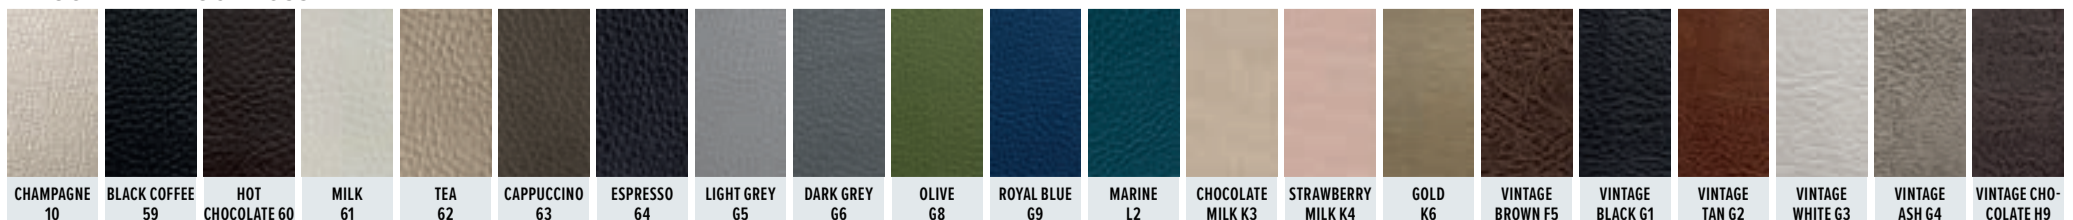

EFALOCKA
PROFESSIONAL

14100449 transparent
universal
~~€ 12,95~~ € **11,95**
ab 2 St. je € **10,95**
ab 4 St. je € **9,95**

BEZUGFARBEN LUCA ROSSINI

nur 60 cm breit

37800030

Becken weiß

€ 1.599,-

37800031