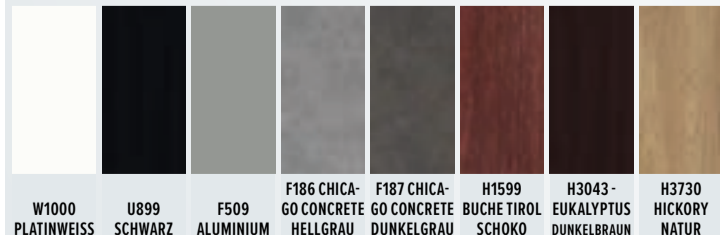

BASIC Farben (SHOW & WEGA)

W1000 PLATINWEISS	U899 SCHWARZ	F509 ALUMINIUM	F186 CHICAGO CONCRETE HELLGRAU
F187 CHICAGO CONCRETE DUNKELGRAU	H1599 BUCHE TIROL SCHOKO	H3043- EUKALYPTUS DUNKELBRAUN	H3730 HICKORY NATUR

38700016
Brill Deluxe Farbe
€ **1.469,-**

Rückansicht

REZEPTION WING

- Frontplatte erhältlich in: W980 Platinweiss, U999 Schwarz
- Schrankfarbe frei wählbar
- Maße: B x H x T: 90 x 106 x 90 cm

38700019
Wing Basic Farbe
€ **999,-**

38700020
Wing Deluxe Farbe
€ **1.179,-**

BASIC Farben

DELUXE Farben

Farben für den Unterbau der Modelle SWING PLUS und MONO PLUS

19800071 Becken weiß
~~€ 3.140,-~~ € **2.899,-**

19800072 Becken schwarz
~~€ 3.305,-~~ € **3.099,-**