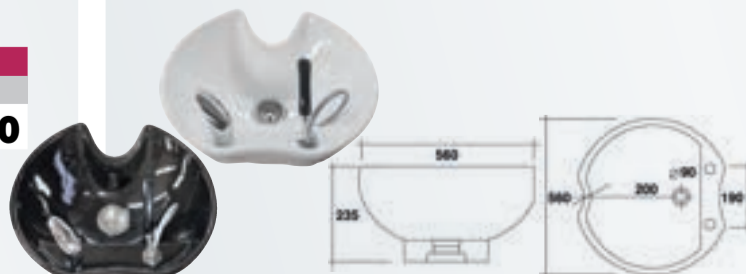

35300183
Becken weiß

~~€ 2.149,-~~ € **1.719,20**

35300216
Becken schwarz

~~€ 2.279,-~~ € **1.823,20**