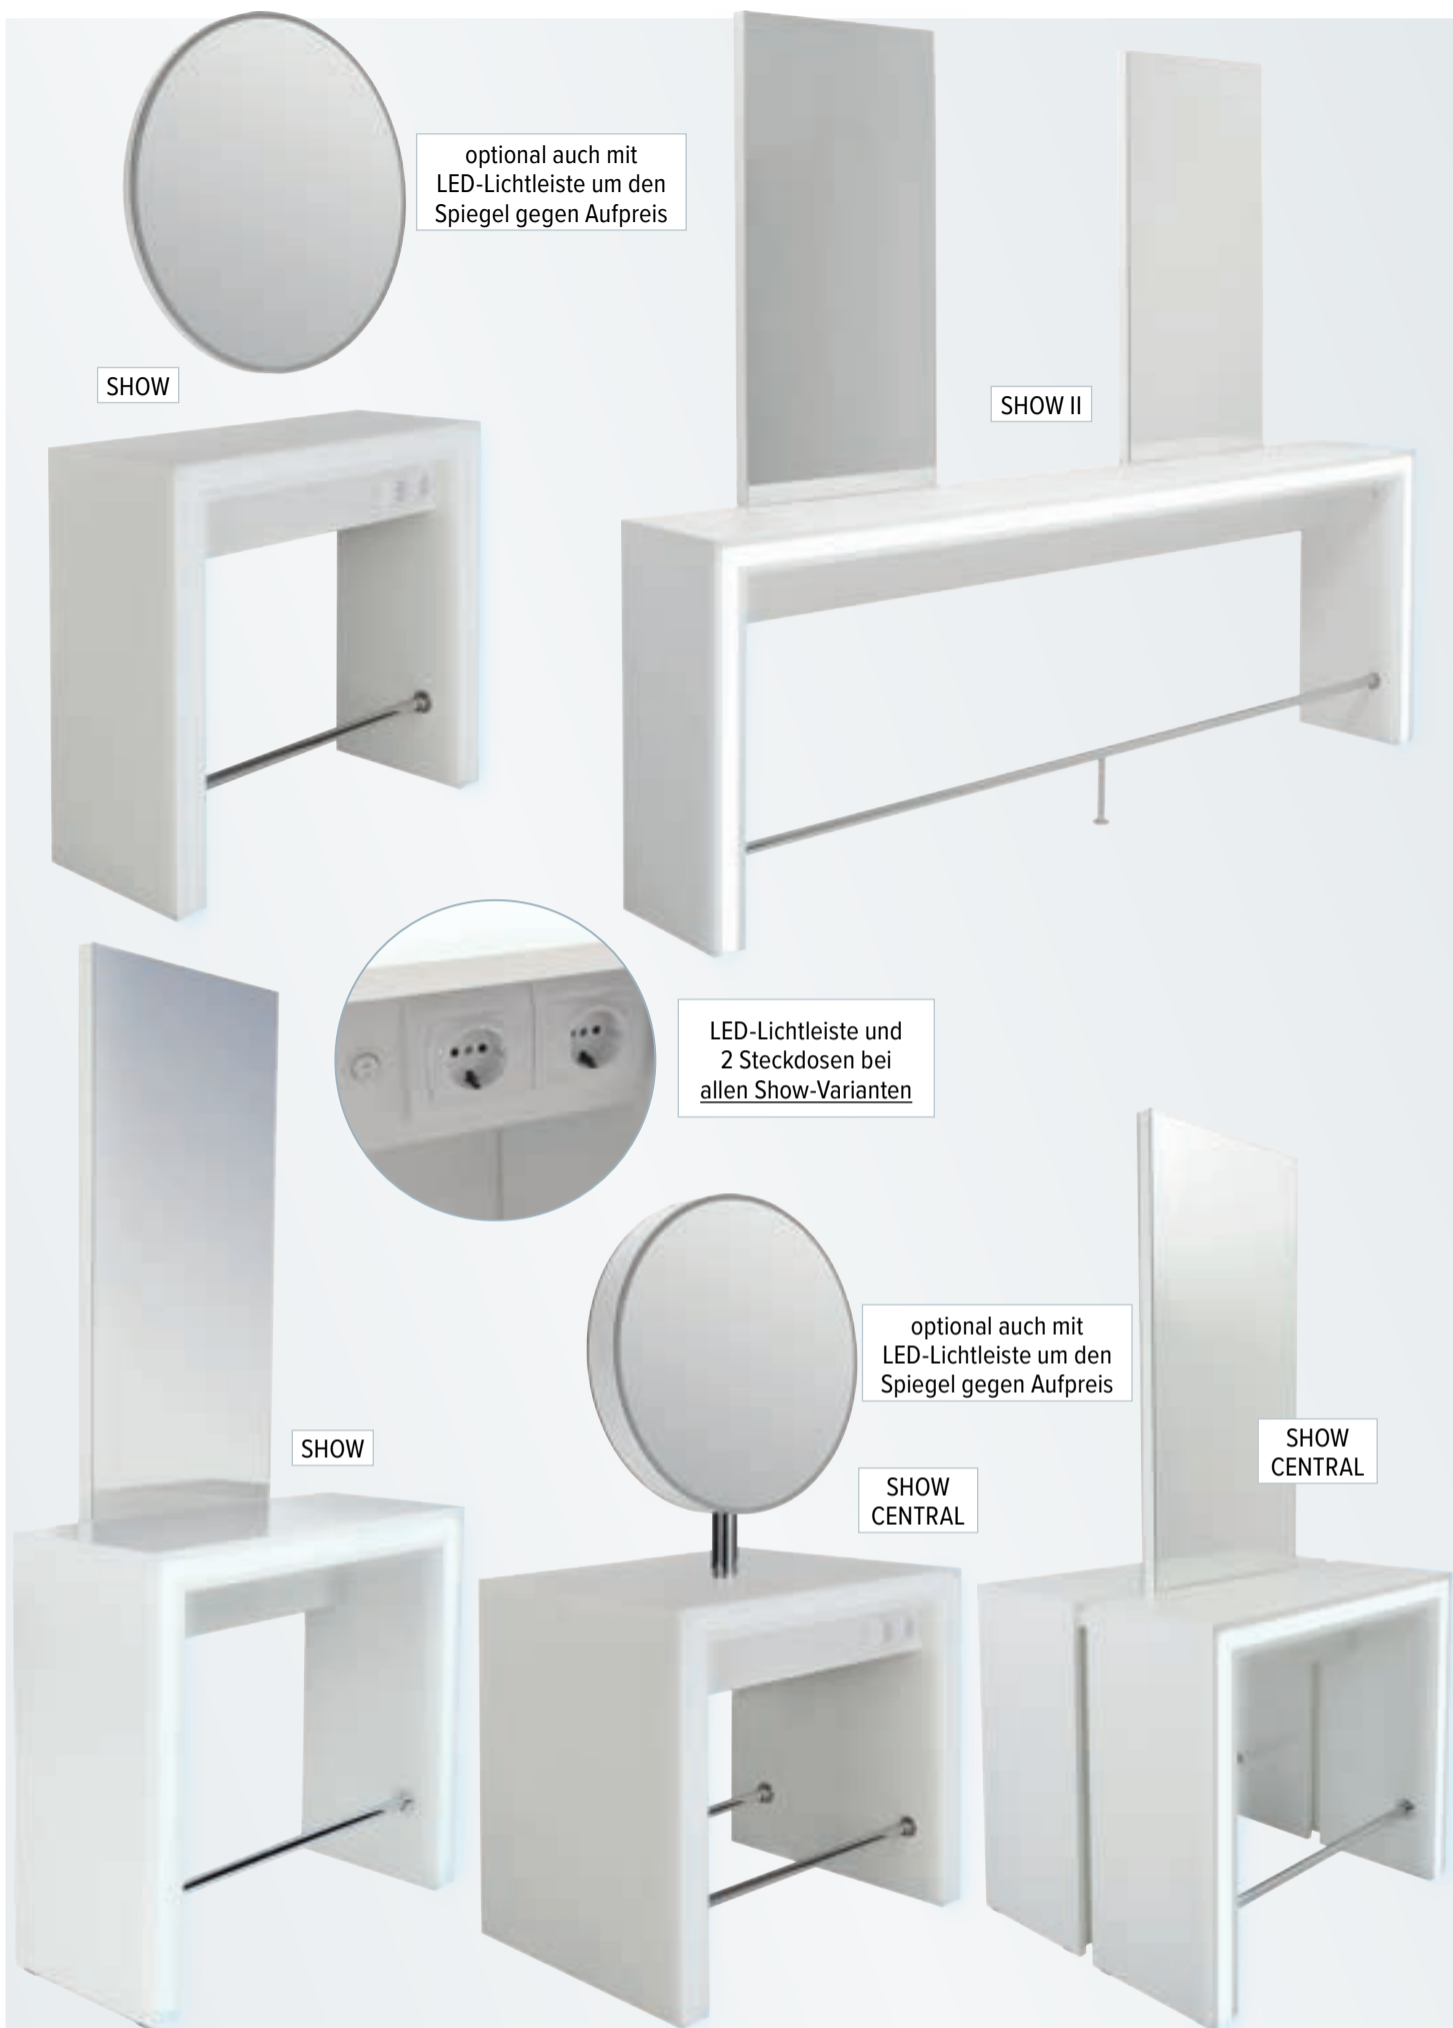

Korpus weiß mit Frontplatte

€ 729,-

37800016 mit Beleuchtung

Korpus weiß mit Frontplatte

€ 779,-

Frontplattenfarbe frei wählbar

Rückansicht

REZEPTION VERONA

- Maße: B x H x T: 120 x 105 x 56 cm
- Bezugstoff für Frontplatte frei wählbar

37800017

Korpus schwarz

€ 1.149,-

BEZUGFARBEN LUCA ROSSINI

38700013 Amy Basic Farbe	38700014 Amy Deluxe Farbe
€ 569,-	€ 769,-

ARBEITSPLATZ AMY
klassisches Möbelstück mit feiner Linienführung

- mit Ablage und Fußstütze
- Decorfarbe frei wählbar
- Maße: B x H: 70 x 193 (Ablage 80) cm

BASIC Farben			DELUXE Farben		
W980 PLATINWEISS	U899 SCHWARZ	WENGE	F186 CHICAGO CONCRETE HELLGRAU	WEISS GLANZ	SCHWARZ GLANZ

ARBEITSPLATZ SHOW
die beleuchtete Vorderseite verleiht diesem Frisierplatz eine besondere Note

- alle Show-Varianten mit 2 integrierten Steckdosen und ein-/ausschaltbarer LED-Lichtleiste
- Fußstütze verchromt
- Decorfarbe frei wählbar
- Maße Show: B x H x T: 90 x 183 (Arbeitsfläche 80) x 35 cm
- Maße Show II: B x H x T: 220 x 183 (Arbeitsfläche 80) x 35 cm
- Maße Show Central: B x H x T: 90 x 183 (Arbeitsfläche 80) x 75 cm