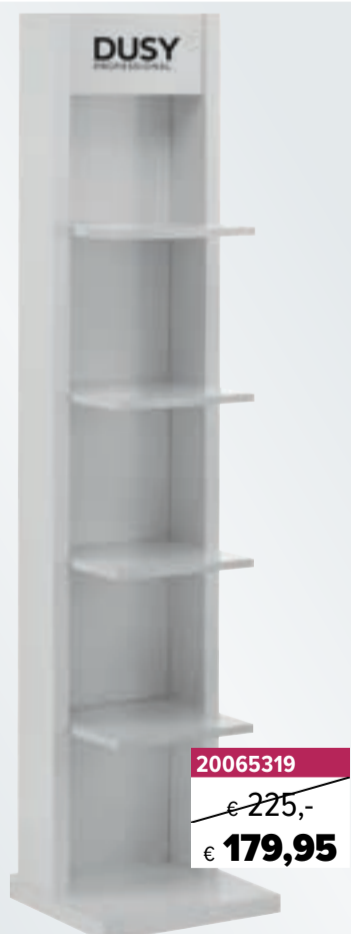

14102423 schwarz
~~€ 24,95~~ € **19,95**

EXTENSIONKAMM ENOBILE

- erleichtert das organisierte Arbeiten mit Extensions
- zum Aufstecken auf die Schublade oder die Ablage des eNOBILE Arbeitswagen
- lässt sich mit der ausziehbaren Ablage rein- und rausschieben
- Größe: 34,5 x 6 cm

Aufhängeknopf, belastbar bis zu 3 kg

Handtuchhalter, 28 cm lang

Ablagemöglichkeit z.B. für Spiegel

individuelle Verwendungsmöglichkeiten

4 herausnehmbare Arbeitskästen, frei einteilbar durch mitgelieferte Trennstege (1x lang, 2x kurz)

VERKAUFSREGAL

20065319
~~€ 225,-~~ € **179,95**

VERKAUFSREGAL

- Massivholzregal mit 4 Einlegeböden
- mit wechselbarem Logo-Schild für die Marken: Dusy Professional, Inebrya, Nook, Artistique, Biacre
- B x H x T: 42 x 184 x 43 cm
- weiß