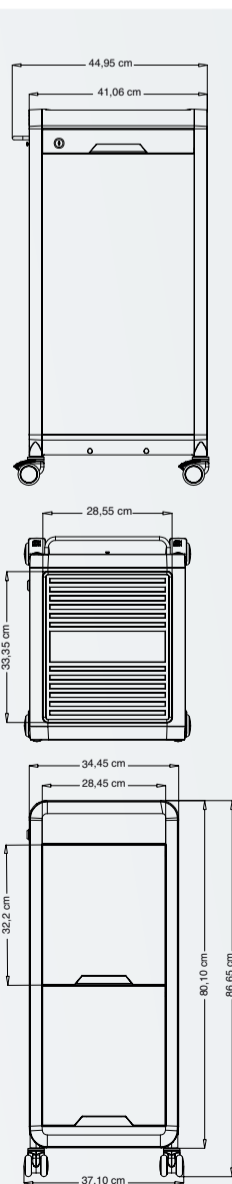

Aufhängeknopf, belastbar bis zu 3 kg

Handtuchhalter, 28 cm lang