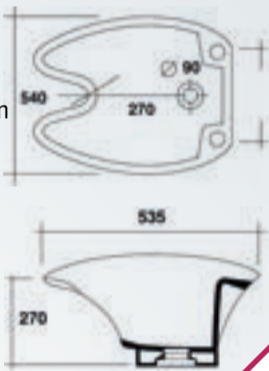

WASCHBECKEN DREAM

Extra großes Waschbecken passend für alle Layer Waschanlagen.

35300274 weiß
~~€ 399,-~~ € **319,20**

35300275 schwarz
~~€ 499,-~~ € **399,20**