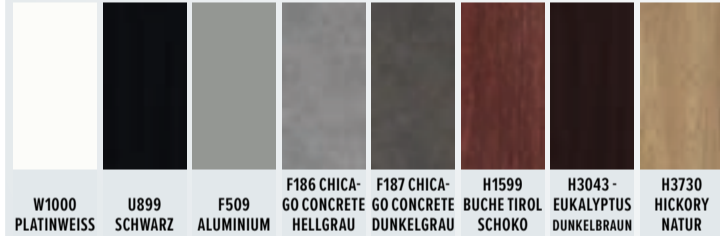

BASIC Farben