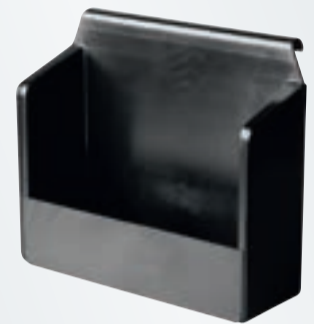

~~€ 59,95~~ € **49,95**

14102030 schwarz

14102032 silber

Basic-Rolle groß

Basic-Rolle klein

14100688 1 Stück

große Basic Rolle ø 10 cm

~~€ 14,95~~ € **12,95**

14100744 1 Stück

kleine Basic Rolle ø 5 cm

~~€ 13,95~~ € **11,95**

14100785 schwarz

~~€ 44,95~~ € **42,95**

FÄRBETABLETT TRAY 4 COLOR

- passend für alle Piccolos
- inklusive 4 Färbeschalen

14100050 schwarz

~~€ 37,95~~ € **34,95**

SEITENHÄNGER für 84/5

- stabiler, langlebiger Spritzguss-Kunststoff

Direktmontage am Piccolo!

14102082 schwarz

~~€ 69,95~~ € **64,95**

TOOL ORGANIZER

- mit integrierter Halterung zur Befestigung an allen gängigen Arbeitswagen
- 9 Fächer für Scheren, 4 Fächer für Haarschneidemaschinen, Bürsten oder Rasiermesser, 1 Halter für Haarklammern und Clipse
- aus schwarzem Kunstleder
- B x H x T: 30 cm x 18 x 9 cm