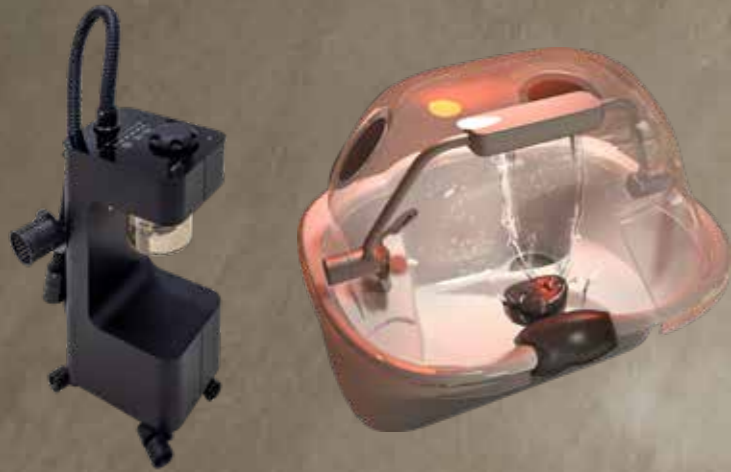

**STEAM SYSTEM
+ SHIRODARA IGLOO**

DAMPFSYSTEM + IGLU-HAUBE
MIT INTEGRIERTEM WASSERFALL
SPEZIALANGEBOT

2.990 € ~~4.280 €~~