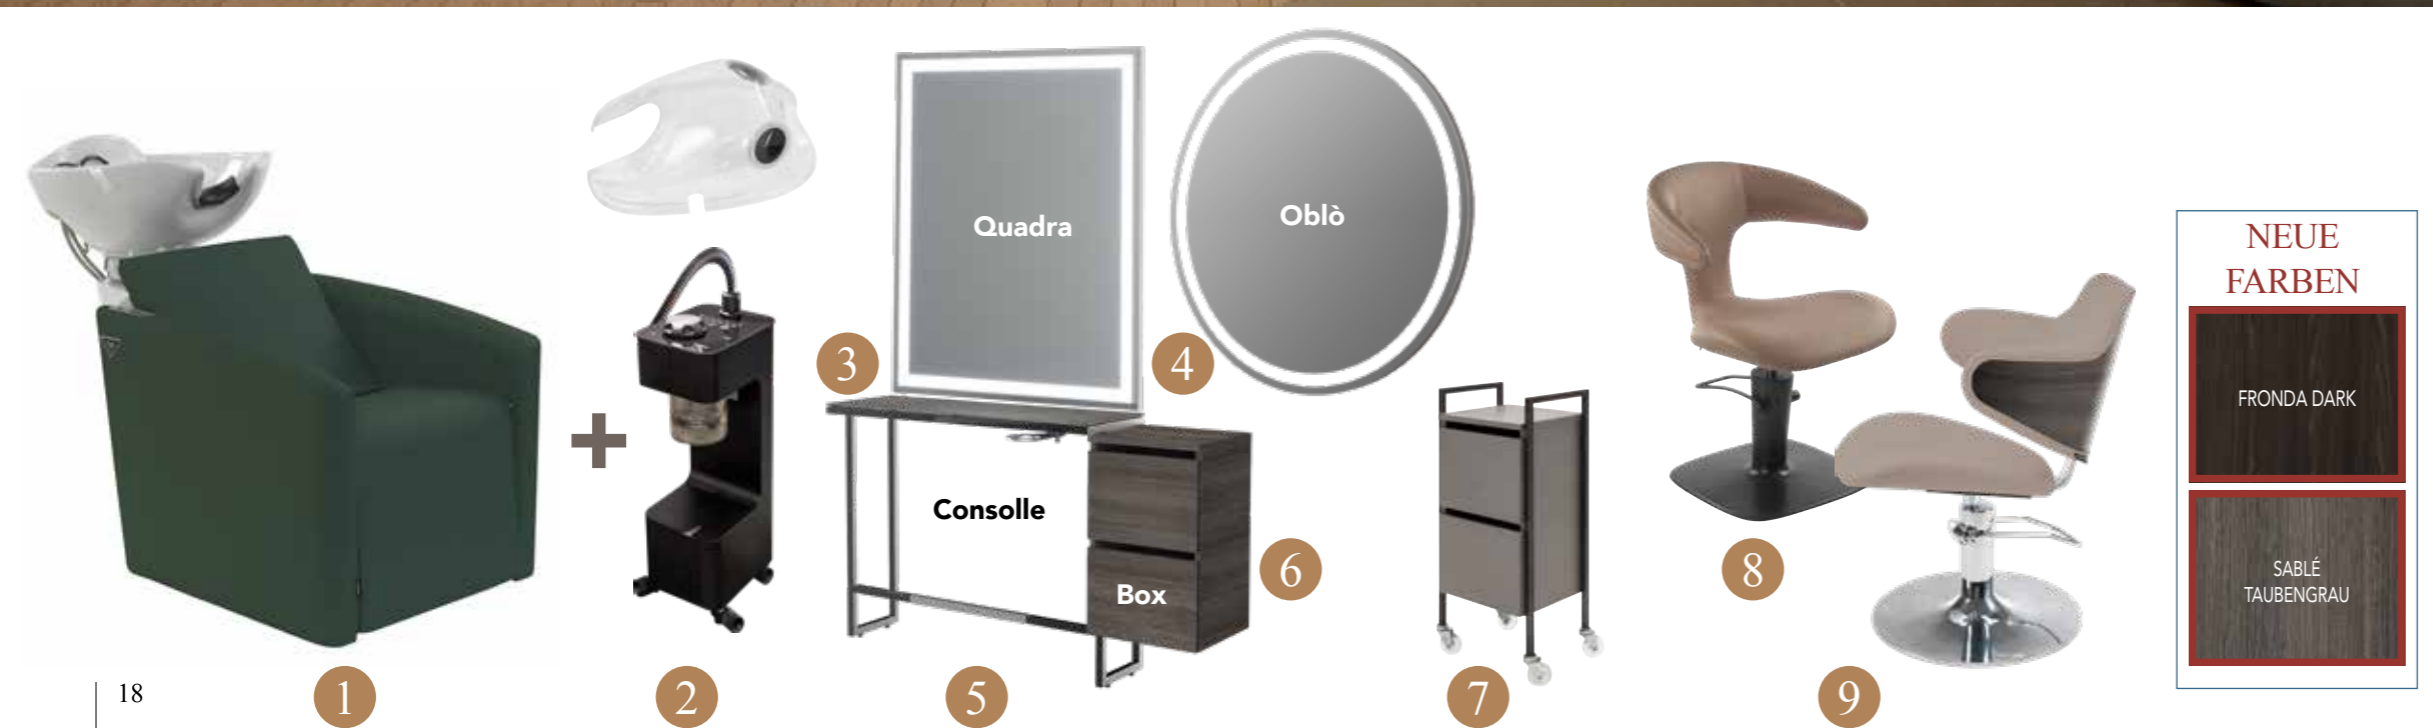

3
MUSETTE
FRISEURSTÜHLE
Bohème kollektion
Mit Stuhlfüße **Mare block 799 €** 1.189-€
Mit Stuhlfüße **Opera 959 €** 1.349-€

4
MARCELLO WALL
BEDIENUNGSPLÄTZE
Bohème kollektion
Spiegel mit lackiertem Aluminiumrahmen
739 € 980-€

5
JUST COLOR
ARBEITSWAGEN
Klappbarer Dienstwagen aus schwarzem Metall.
Mit 2 magnetischen Schalen.
Schwenkbare Räder aus Polyurethan,
Anti-Haar-System
299 € 415-€

6
GRIMHILDE SLIM WALL
WAND-BEDIENUNGSPLÄTZE
Bohème kollektion
Spiegel mit LED
1.250 € 1.699-€

Eleganz

- 1 **SKYWASH PRIMA CLASSE**
WASCHANLAGEN MIT WEISSEM WASCHBECKEN
FIX: 2.190 € ~~2.890€~~
COMFORT: 2.590 € ~~3.890€~~
AIR MASSAGE: 3.290 € ~~4.990€~~
- 2 **VAPOMIST 1 NEW**
DAMPFSYSTEM MIT IGLOO-HAUBE inklusive
1.999 € ~~2.790€~~
- 3 **MINIMAL QUADRA**
BEDIENUNGSPLÄTZE
Viereckiger Spiegel mit LED-Beleuchtung
699 € ~~890€~~
- 4 **MINIMAL OBLO'**
BEDIENUNGSPLÄTZE
Runder Spiegel mit LED-Beleuchtung
649 € ~~890€~~
- 5 **CONSOLLE MINIMAL**
Konsole mit Fönhalter und Fußstütze
aus unbehandeltem Eisen rohem
569 € ~~799€~~
OPTIONAL: keramik Ablage, oder Ausführungen
auf Seite 38
- 6 **MINIMAL BOX**
Schubladenschrank schwarz 430 € ~~565€~~
Andere Ausführungen + 149 € (Siehe Seite 40)
- 7 **MINIMAL TROLLEY**
TROLLEYARBEITSWAGEN
Wagen mit Struktur aus rohem Eisen, mit Schubladen in
schwarzer Ausführung. Schwenkbare Rollen
aus Polyurethan mit Anti-Haar-System.
Schwarzes farben 715 € ~~830€~~
Andere Ausführungen + 149 € (Siehe Seite 40)

NEUE FARBEN

FRONDA DARK

SABLÉ TAUBENGRAU

- 8 **BOOMERANG SOFT**
FRISEURSTÜHLE
Mit Stuhlfüße Mare block 789 € ~~1.089€~~
Mit Stuhlfüße Passe-Partout 949 € ~~1.289€~~
- 9 **GREEN HUG**
FRISEURSTÜHLE
mit Rückenlehne aus Fronda dark oder Sablé
Mit Stuhlfüße Mare block 789 € ~~1.119€~~
Mit Stuhlfüße Passe-Partout 949 € ~~1.319€~~