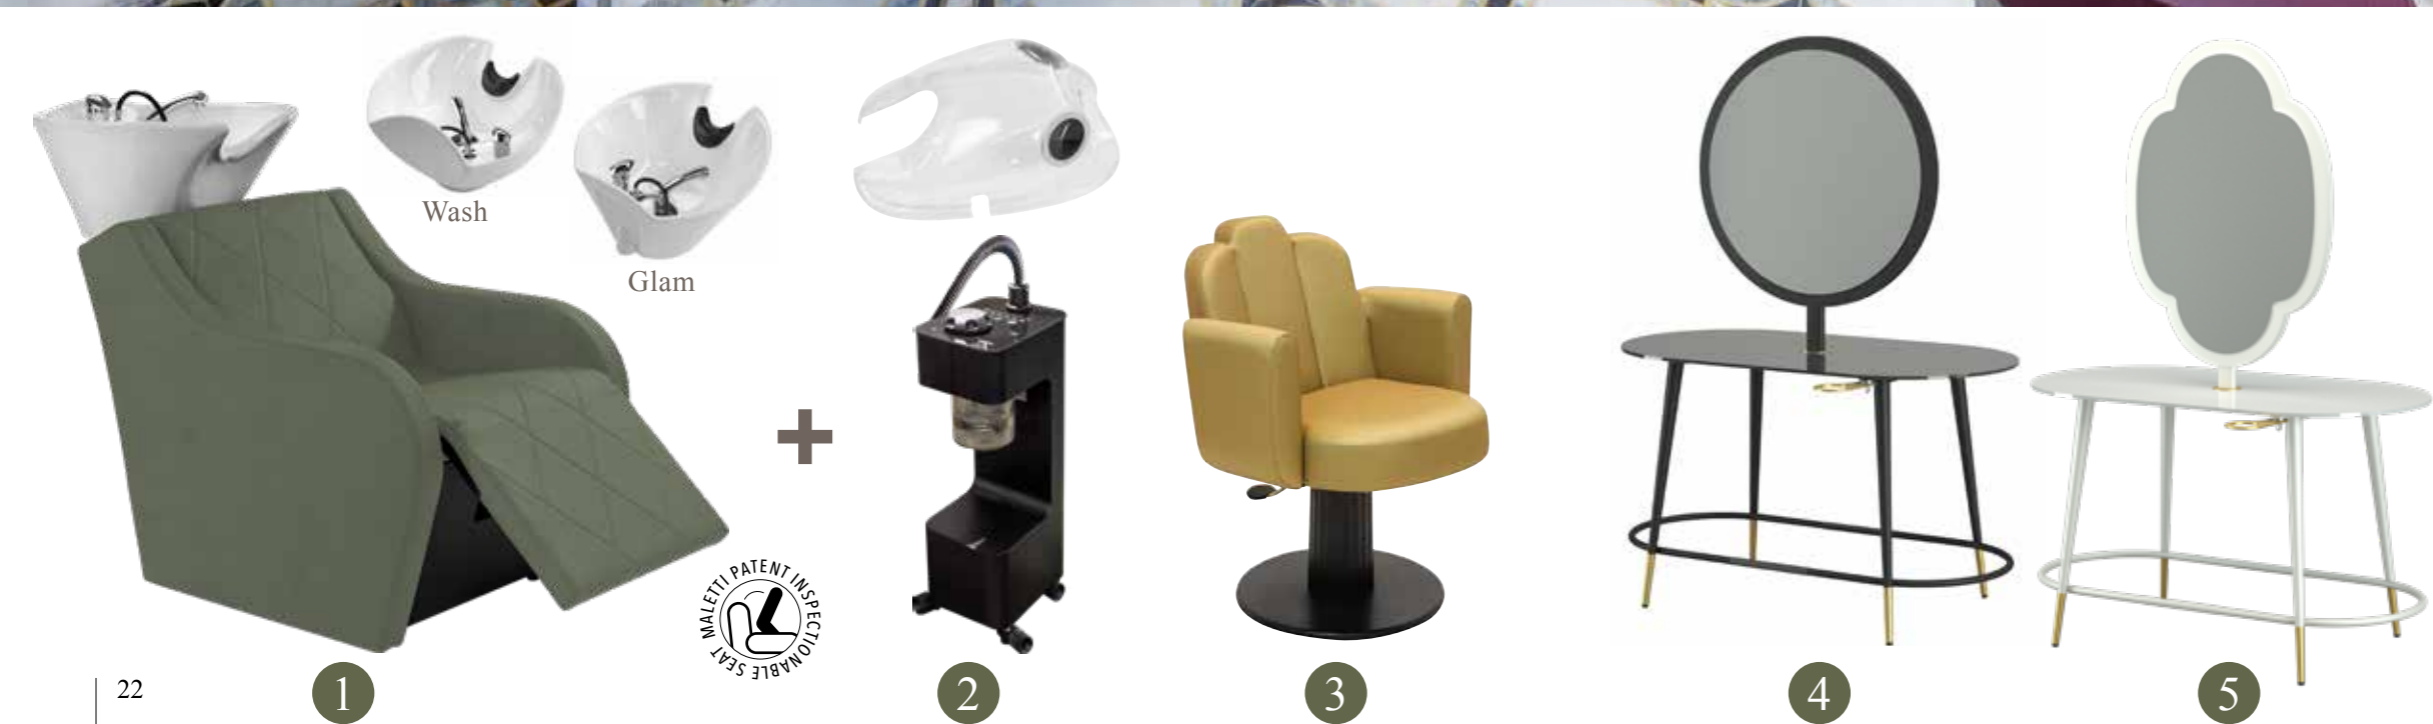

SOLE Runder Spiegel
Ausführungen in Weiß und Schwarz

950 € ~~1.230-€~~

5

RUE M. CENTRALE

KONSOLE
2-Sitzer-Mittelkonsole, weiß oder schwarz,
mit Ablage aus gehärtetem Glas, Föhnhalter und
Steckdosen.

1.670 € ~~2.298-€~~

FIORE Blumen Spiegel
Ausführungen in Weiß und Schwarz

1.150 € ~~1.450-€~~

1 ZEN

WASCHANLAGEN MIT WEISSEM
WASCHBECKEN

COMFORT: **4.000 €** 5.590-€

AIR MASSAGE: **4.620 €** 6.590-€

OPTIONAL: schwarze Armlehnen + **89 €**