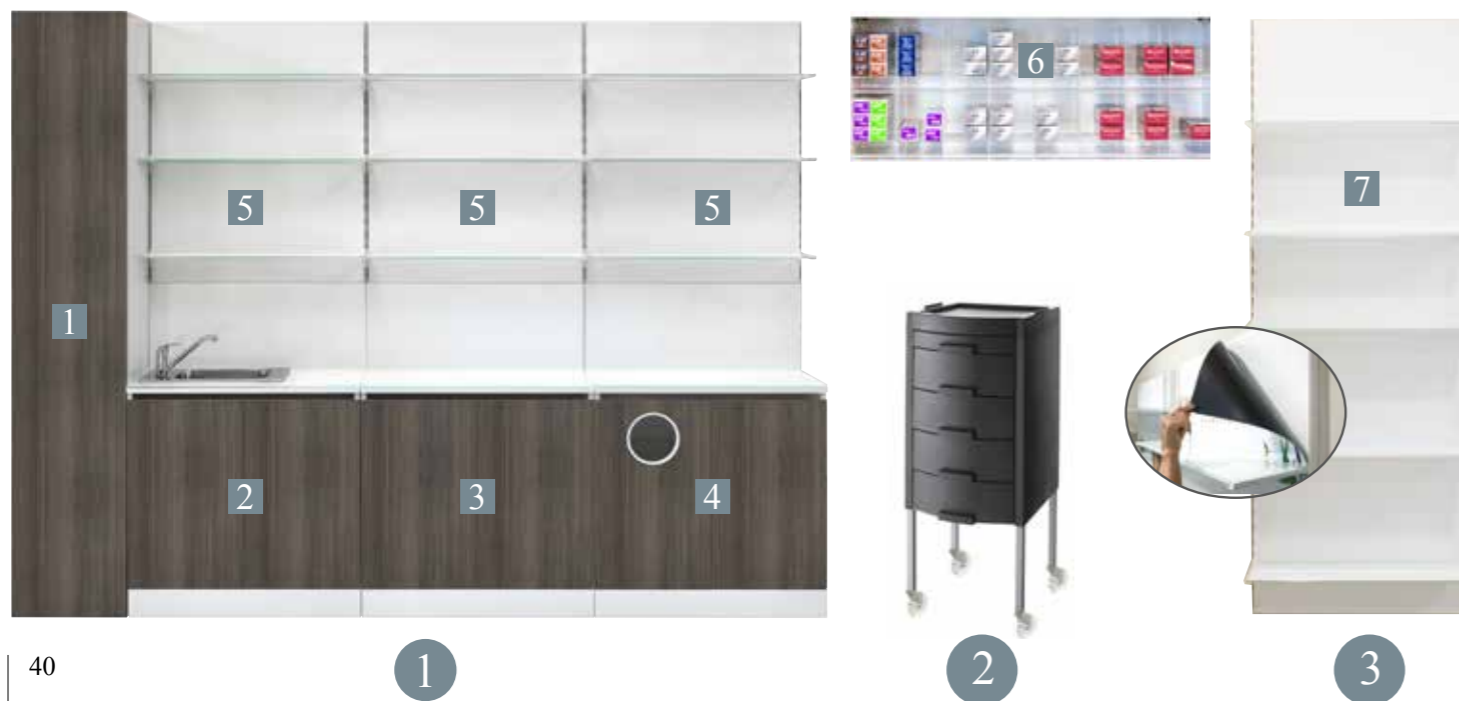

5 EXPO ECO3
 weiss und schwarz
 ↑ 97 cm ↗23 cm → 80 cm
399 € 590-€

6 ALVEOLAR EXPO
 ↑ 27 cm ↗23 cm → 76 cm
198 € 290-€

2 MANHATTAN

TROLLEY

Weißer oder schwarzer Kunststoffwagen
 mit 5 Schubladen.
125 € 198-€

Mit Speedy Silikon-Lenkrollen und Anti-Haar-System
175 € 266-€

3 EXPO

DISPLAY

Mit magnetischer Struktur für Grafiken weiss oder schwarz

7 EXPO ECO5
 ↑ 198 cm ↗23 cm → 80 cm
599 € 910-€

STRUKTURE Farben der Struktur